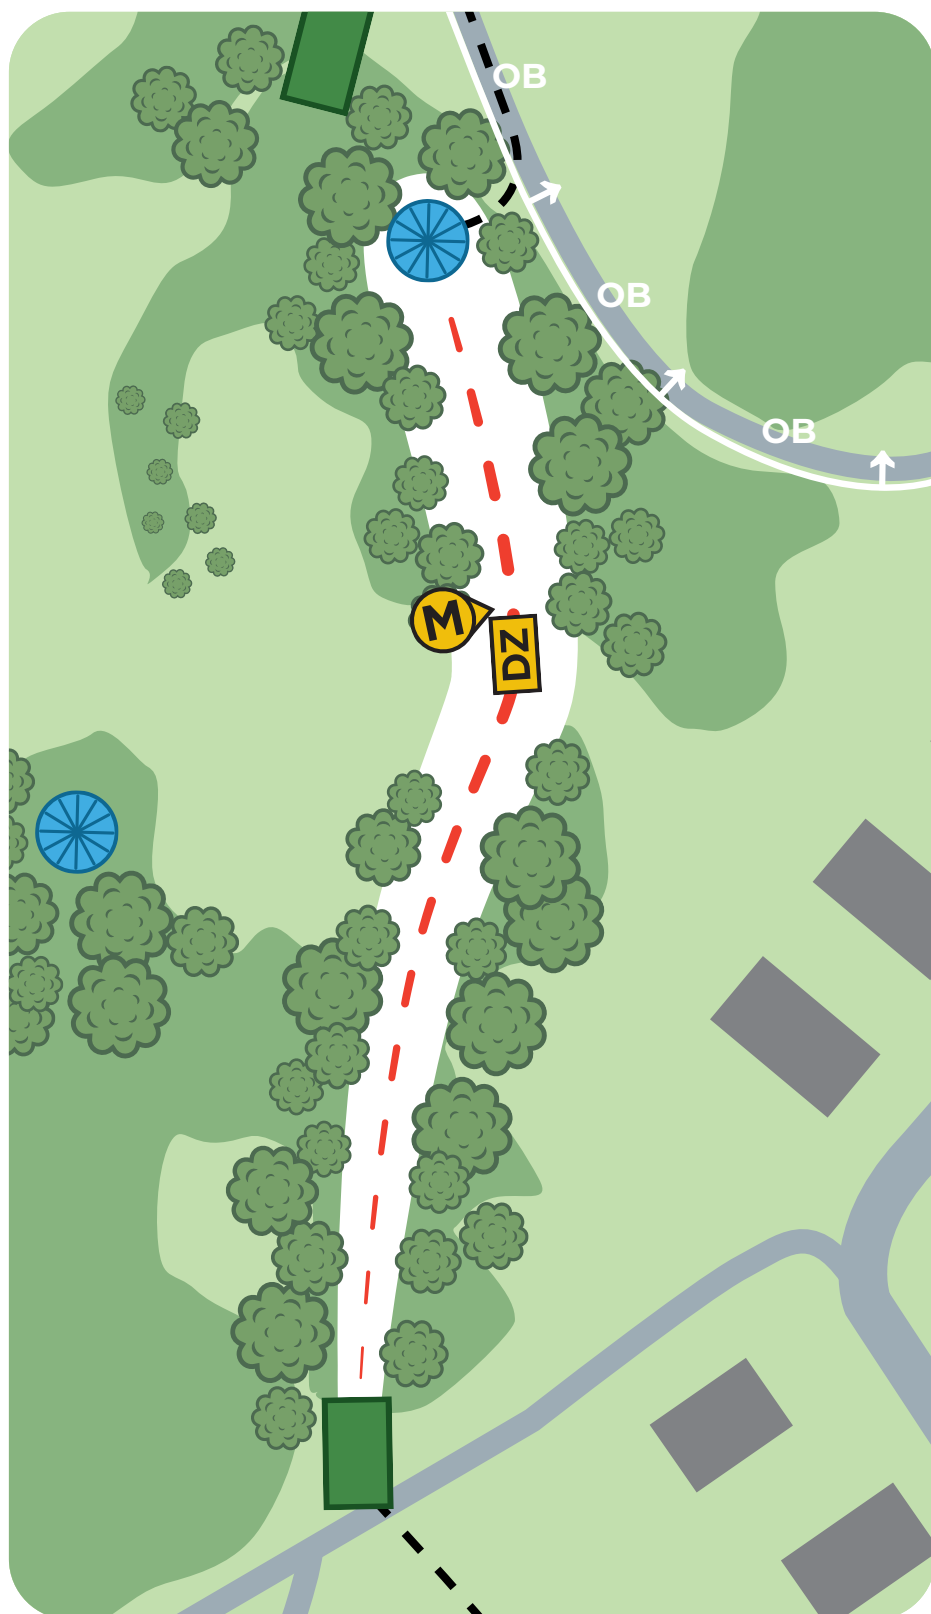

KATRINEHOLM

DISCGOLFBANA BY PRODIGY DISC

17

PAR 4

138 m

Katrineholm

KATRINEHOLM | PAR 61